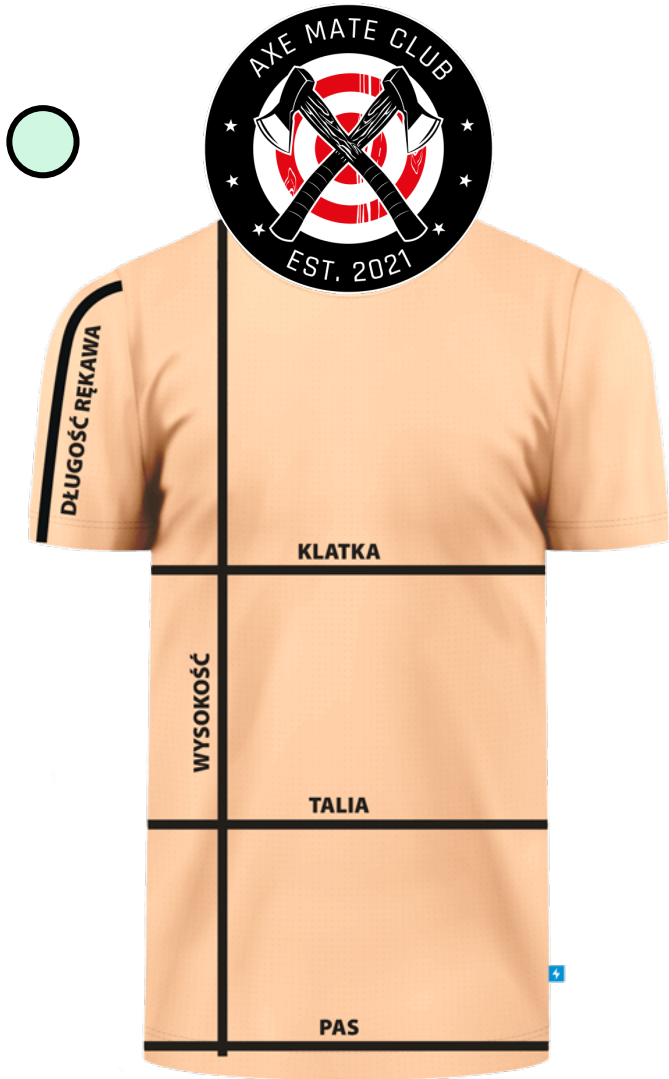

TABELA ROZMIARÓW

KOSZULKA MĘSKA

DŁUGOŚĆ (CM)	XS	S	M	L	XL	2XL	3XL
Klatka	47	50	53	55	58	61	64
Talia	47	50	53	55	58	61	64
Biodra	48	51	54	56	59	63	66
Wysokość	73	74	76	78	80	81	83

KOSZULKA DAMSKA

DŁUGOŚĆ (CM)	XS	S	M	L	XL	2XL	3XL
Klatka	41	43	45	48	51	54	56
Talia	41	43	45	48	51	54	56
Biodra	43	44,5	46,5	49,5	52	55,5	58
Wysokość	64	66	68	69	70	71,5	73

wymiary mogą różnić się o +/- 1 cm