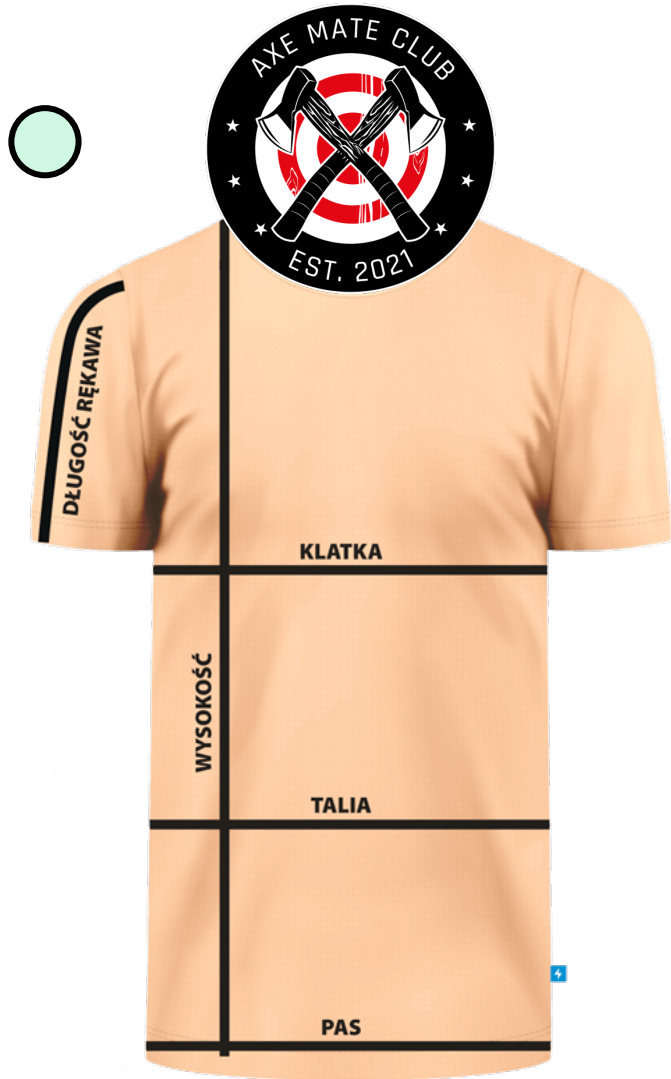

TABELA ROZMIARÓW

BLUZA MĘSKA

DŁUGOŚĆ (CM)	XS	S	M	L	XL	2XL	3XL
Klatka	51	53	55	58	61	64	66
Talia	49	51	53	56	59	62	64
Biodra	44	47	50	53	56	59	62
Wysokość	65	67	69	71	73	75	76
Dł. rękawa	67	68	69	70	71	72	73

BLUZA DAMSKA

DŁUGOŚĆ (CM)	XS	S	M	L	XL	2XL	3XL
Klatka	46	48	50	52	55	58	61
Talia	44	46	48	50	53	56	59
Biodra	42	44	46	48	51	54	57
Wysokość	66	67	68	69	70	71	72
Dł. rękawa	59	60	61	62	63	64	64

wymiary mogą różnić się o +/- 1 cm