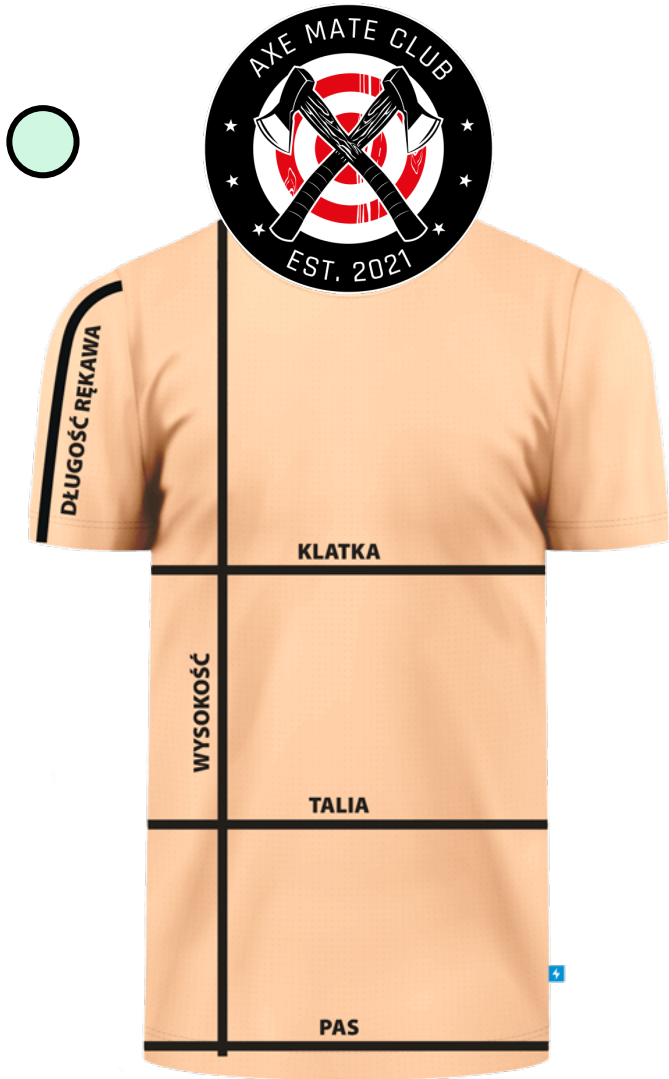

TABELA ROZMIARÓW

Rozmiarówka męska

DŁUGOŚĆ (CM)	XS	S	M	L	XL	2XL	3XL
Klatka	45	47	50	53	56	59	63
Talia	44	47	49	53	56	59	62
Biodra	44	46	49	53	56	59	62
Wysokość	68	70	72	74	76	78	81
Długość rękawa	20	21	22	22	23	23	23

Rozmiarówka damska

DŁUGOŚĆ (CM)	XS	S	M	L	XL	2XL	3XL
Klatka	39	41	42	45	48	51	54
Talia	34,5	36	38	41	43	46	49
Biodra	40	42	44	46	49	51	56
Wysokość	61	62	64	65	67	69	71
Długość rękawa	14	14	15	15	16	16	16

wymiary mogą różnić się o +/- 1 cm